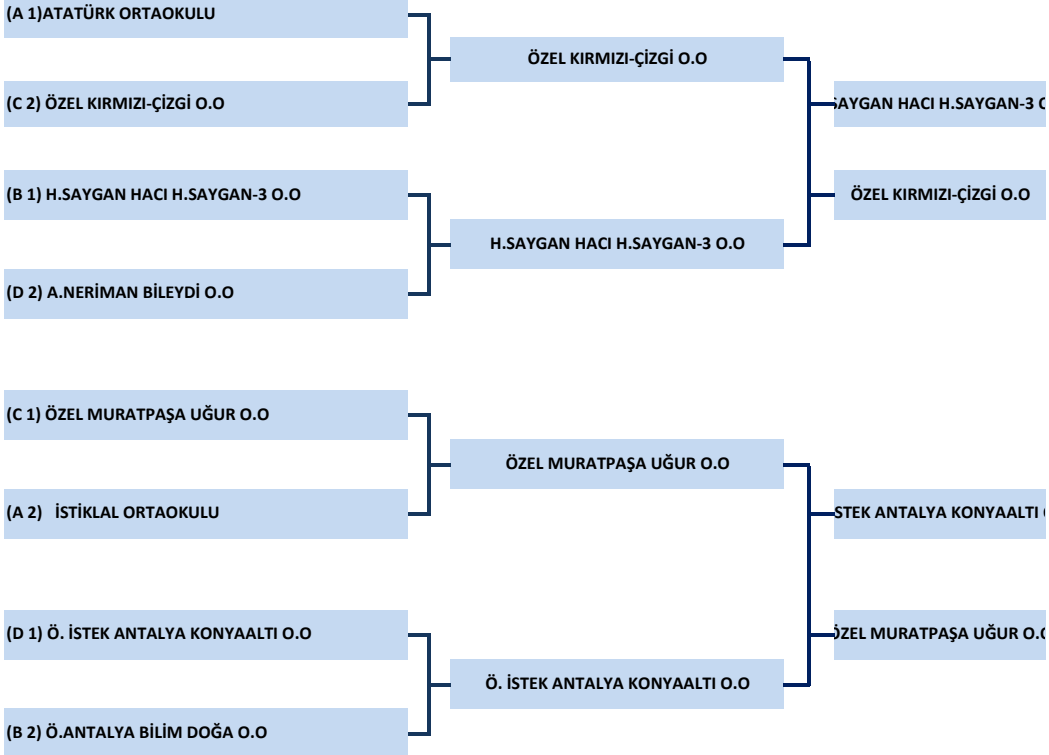

3X3 BASKETBOL YILDIZ ERKEK ELEME ŞABLONU